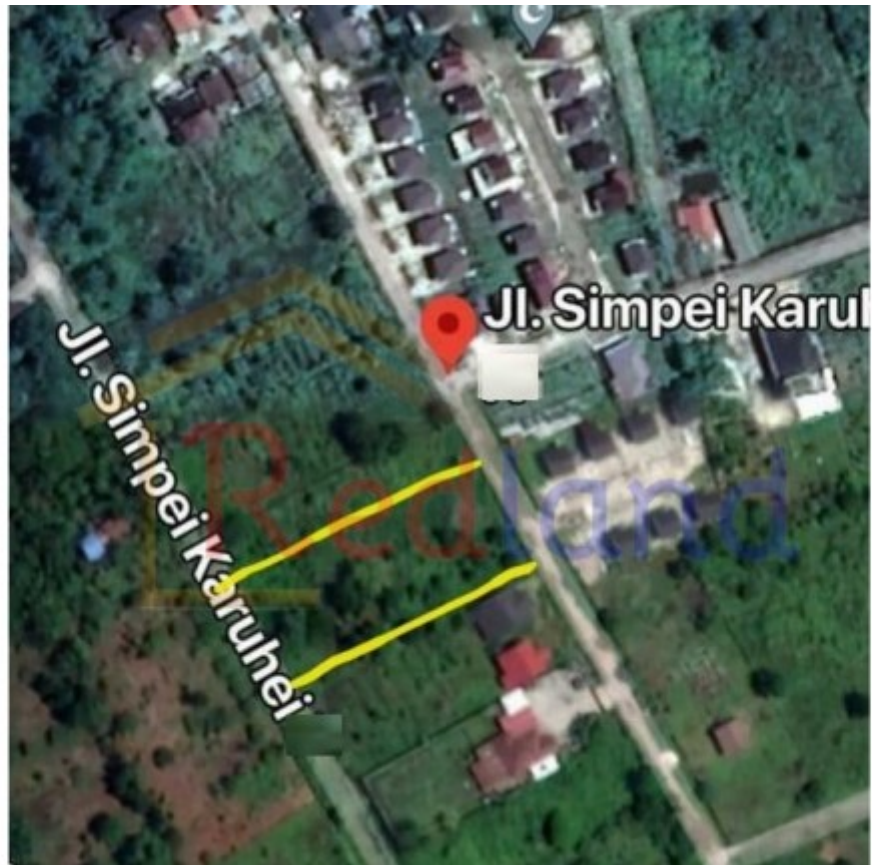

# Tanah di Simpei Karuhei IV-V, Kalimantan Tengah ( Wn 1857 ) [propertydetail.forsale](#)

*SIMPEI KARUHEI*

375.000.000

For Jual

## Keterangan

Tanah di Simpei Karuhei IV-V, Kalimantan Tengah ( Wn 1857 ) siap pakai, lahan luas SHM Tnh Ada SKRK utk perumahan

## Alamat

- **Alamat:** SIMPEI KARUHEI
- **Kota:** KOTA PALANGKARAYA
- **Propinsi:** KALIMANTAN TENGAH