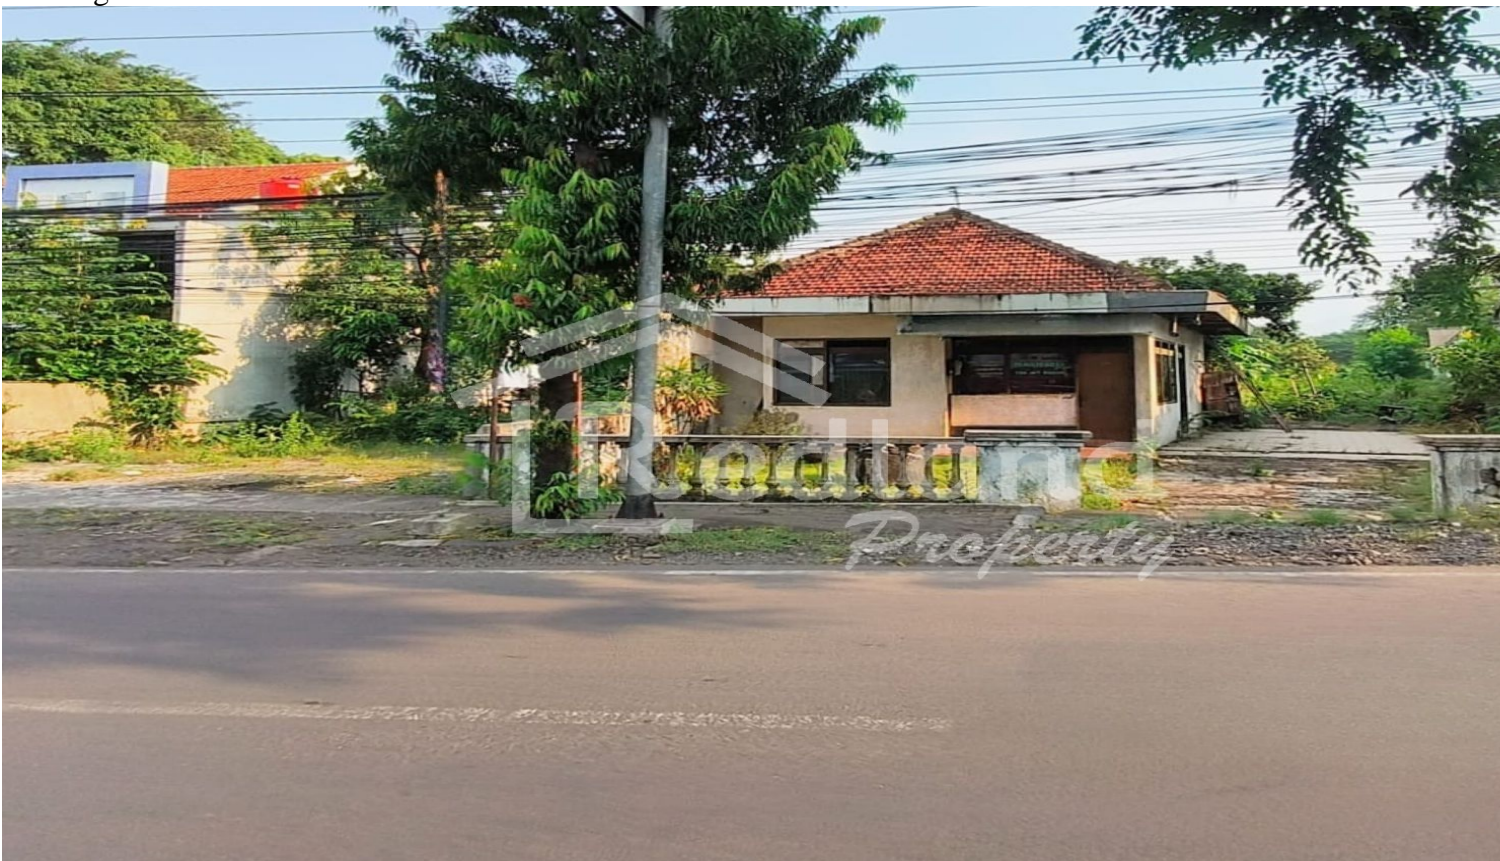

Additional details

- •

Features

Kontak Info

Kontak Agen

- debby
- [081380503599](tel:081380503599)
- [081380503599](tel:081380503599)

image not found or type SILIWANGI

Loading Slider...