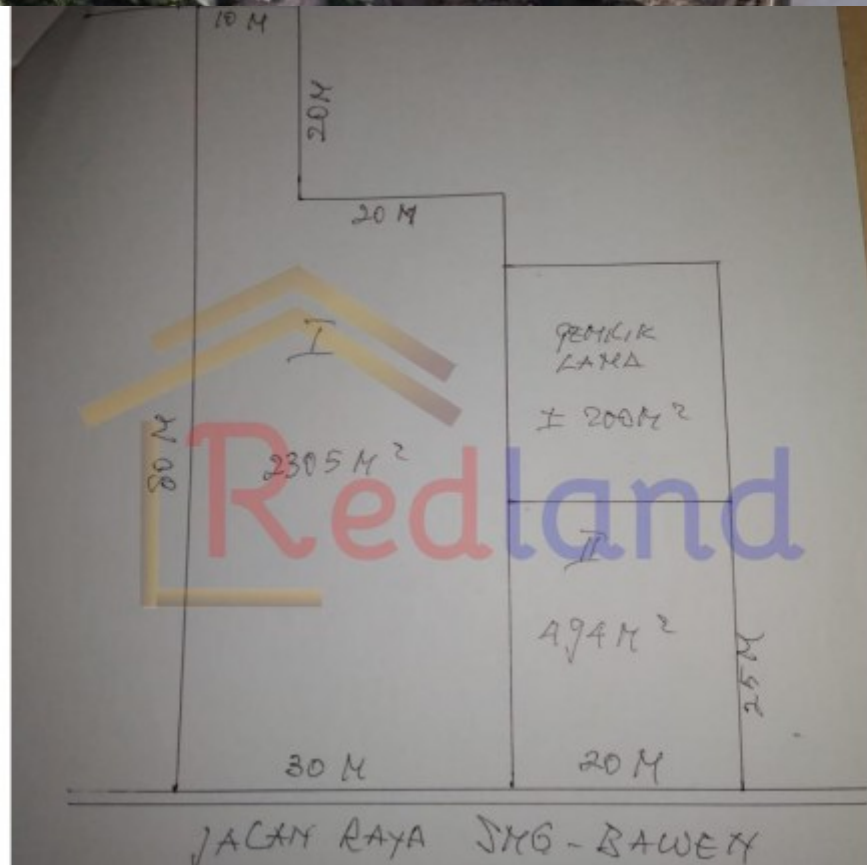

# Tanah di Jalan Raya Semarang Bawen ( Wn 1348 ) propertydetail.forsale

*RAYA SEMARANG BAWEN*

3.000.000

For Jual

## Keterangan

Tanah di Jalan Raya Semarang Bawen ( Wn 1348 ) lokasi strategis, lahan luas Tanah SHM

## Alamat

- **Alamat:** RAYA SEMARANG BAWEN
- **Kota:** KAB. SEMARANG
- **Propinsi:** JAWA TENGAH

## Detail

- **Property ID:** 1348
- **Kisaran Harga:** 3.000.000
- **Property Size:** 2800.00
- **Kamar Tidur:** 0 + 0 + 0
- **Kamar Mandi:** 0 + 0 + 0
- **Garage:** 1