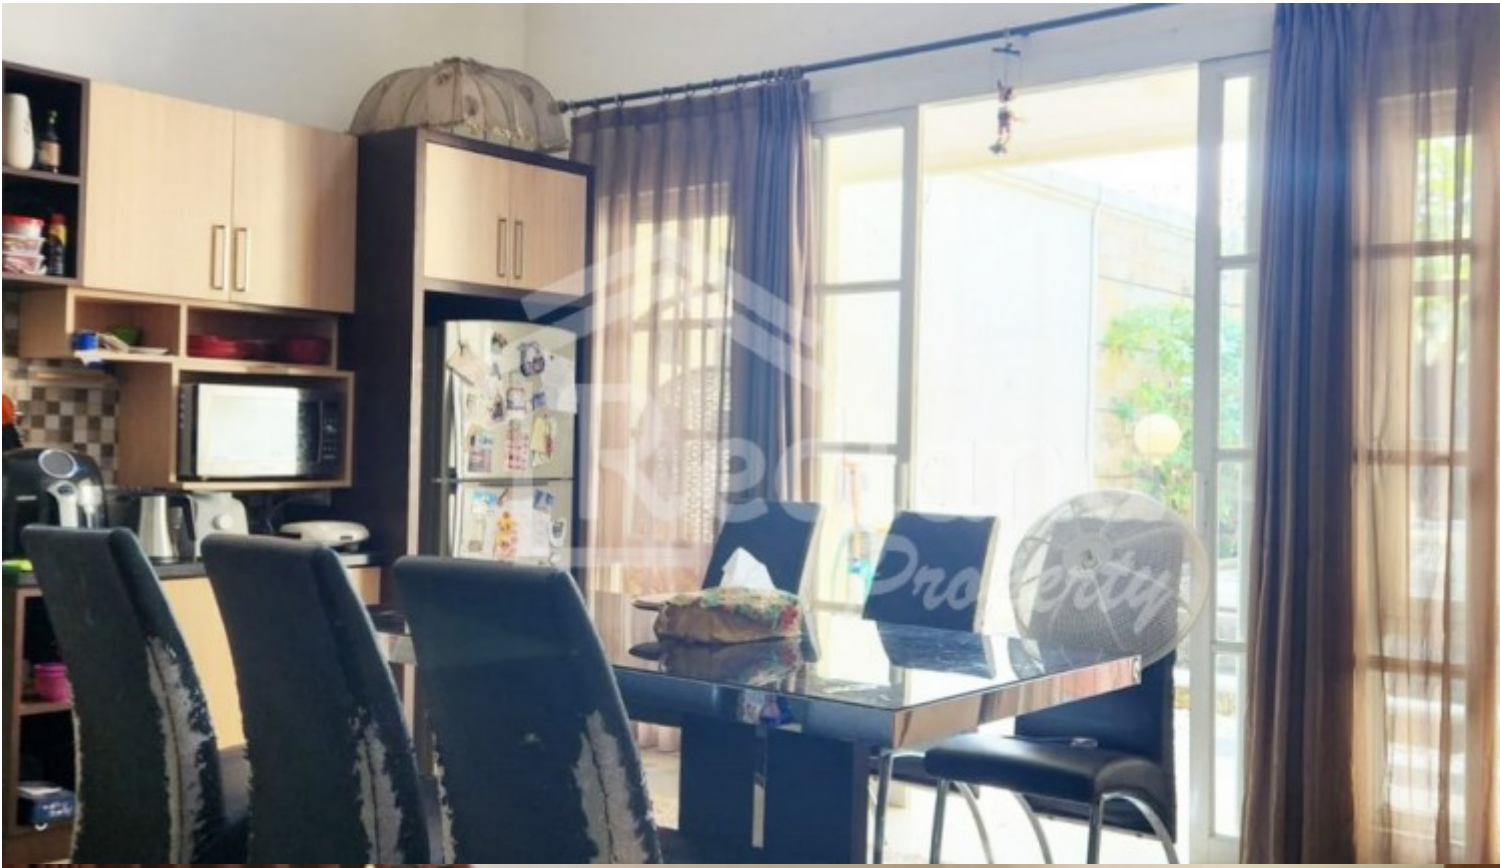

Rumah di Perum Graha Padma, Semarang (Ls 5918) propertydetail.forsale

GRAHA PADMA

3.500.000.000

For Jual

Keterangan

Rumah di Perum Graha Padma, Semarang (Ls 5918) Letak strategis , jalan depan lebar ,hadap Selatan dekat dengan fasilitas umum lainnya seperti Sekolah , RS dll Semi furnished , Good Invest