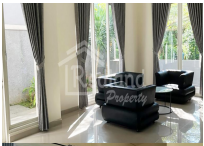

Rumah di Montana Graha Candi Golf , Semarang (Me 7759) propertydetail.forrent

MONTANA GRAHA CANDI GOLF

240.000.000

For Sewa

Keterangan

Rumah di Montana Graha Candi Golf , Semarang (Me 7759) Lokasi strategis , hadap Barat Daya Full Furnished Dekat fasilitas umum lainnya Rumah siap huni ,bebas banjir