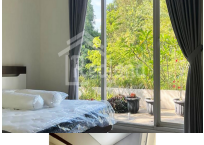

Rumah di Montana Graha Candi Golf , Semarang (Me 7759) propertydetail.forrent

MONTANA GRAHA CANDI GOLF

240.000.000

For Sewa

Keterangan

Rumah di Montana Graha Candi Golf , Semarang (Me 7759) Lokasi strategis , hadap Barat Daya Full Furnished Dekat fasilitas umum lainnya Rumah siap huni ,bebas banjir