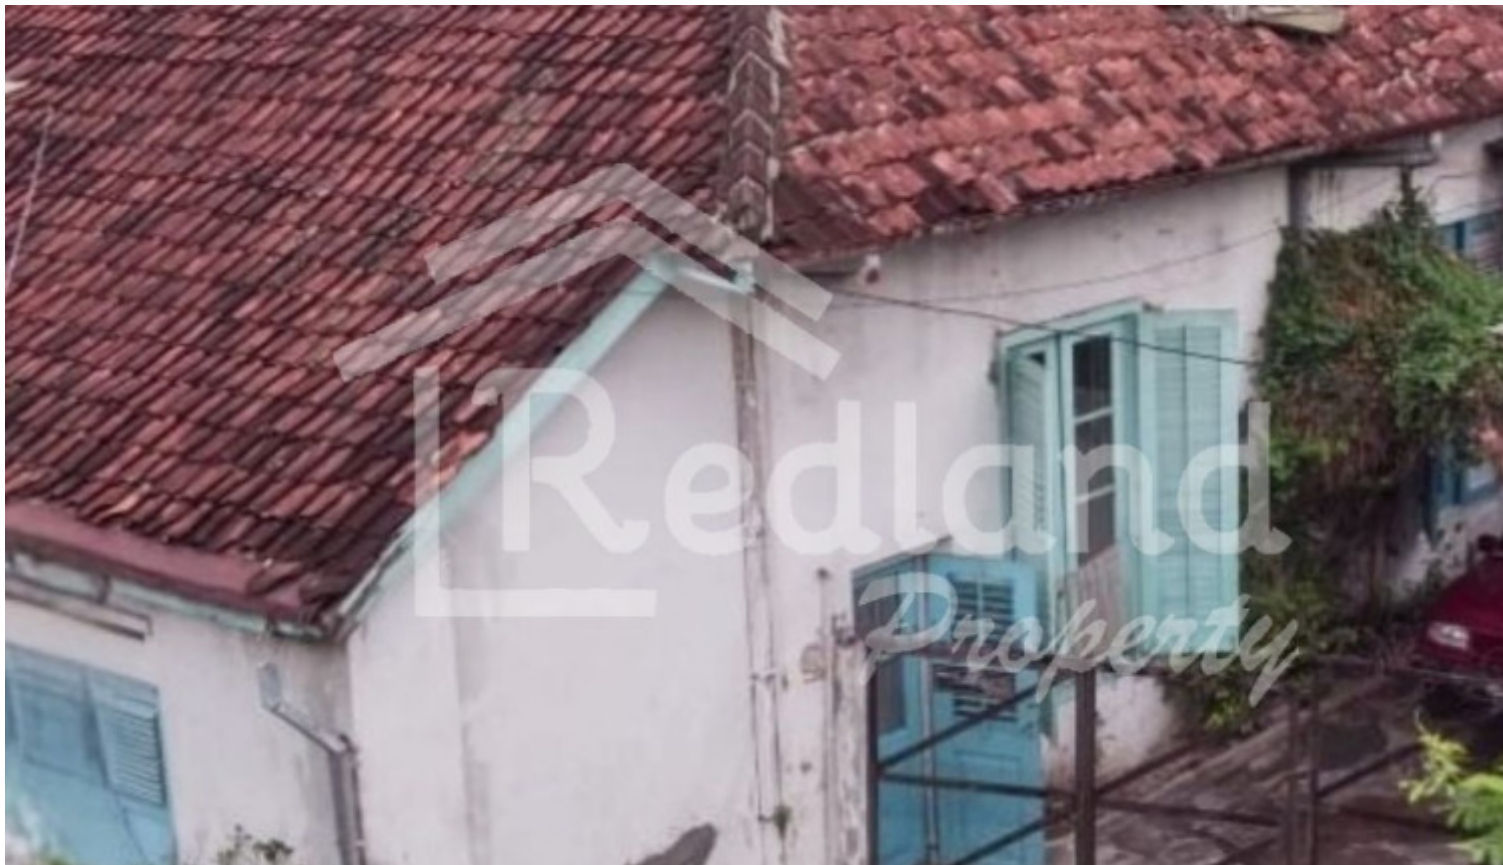

Rumah di Jl Wahidin , Semarang (De 8716) propertydetail.forsale

WAHIDIN

5.000.000.000

For Jual

Keterangan

Rumah di Jl Wahidin , Semarang (De 8716) Lokasi strategis , hadap Barat Dekat fasilitas umum lainnya seperti RS ,Sekolah ,Mall dll Jalan depan lebar Rumah susuk dari kayu jati Good Invest

Alamat

- **Alamat:** WAHIDIN
- **Kota:** KOTA SEMARANG
- **Propinsi:** JAWA TENGAH

Detail

- **Property ID:** 8716
- **Kisaran Harga:** 5.000.000.000
- **Property Size:** 733.00
- **Kamar Tidur:** 3 + 0 + 0
- **Kamar Mandi:** 1 + 1 + 1
- **Garage:** 1