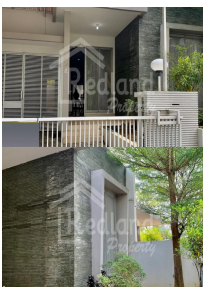

Rumah di Graha Candi Golf Panorama Jangli Tembalang Semarang (Tt 2218) propertydetail.forrent

GRAHA CANDI GOLF PANORAMA

85.000.000

For Sewa

Keterangan

Rumah siap huni Rumah 1 lantai , 3500W , AC, ada Garasi , Carpot ada teras Belakang Semi Furnished

Alamat

- **Alamat:** GRAHA CANDI GOLF PANORAMA
- **Kota:** KOTA SEMARANG
- **Propinsi:** JAWA TENGAH

Detail

- **Property ID:** 2218
- **Kisaran Harga:** 85.000.000
- **Property Size:** 240.00
- **Kamar Tidur:** 1 + 1 + 1
- **Kamar Mandi:** 0 + 1 + 0
- **Garage:** 1