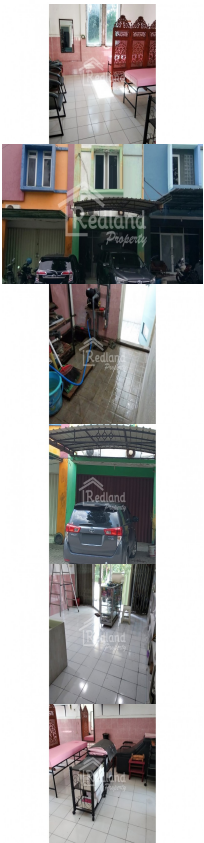

Ruko Emerald Utama di Meteseh , Semarang (Tt Lz 4578) [propertydetail.forsale](#)

METESEH

700.000.000

For Jual

Keterangan

Ruko Emerald Utama di Meteseh , Semarang (Tt Lz 4578) Lokasi strategis , jalan depan lebar , ramai
Sudah ada kanopy , hadap Barat Laut Ada 2 tandon air diatas dan dibawah

Alamat

- **Alamat:** METESEH
- **Kota:** KOTA SEMARANG
- **Propinsi:** JAWA TENGAH

Detail

- **Property ID:** 4578
- **Kisaran Harga:** 700.000.000
- **Property Size:** 40.00
- **Kamar Tidur:** 0 + 0 + 0
- **Kamar Mandi:** 0 + 2 + 0
- **Garage:** 1