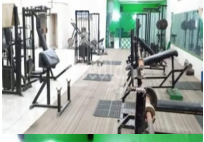

Ruko di A Yani Comal , Pemalang (HL 5602) propertydetail.forsale

A YANI GANG SERUNI

3.000.000.000

For Jual

Keterangan

Ruko di A Yani Comal , Pemalang (HL 5602) Letak strategis , jalan depan luas lebar dan ramai Cocok untuk tempat gym, include alat fitnes Hadap Selatan ,Ruko siap pakai listrik 2200W + 900W