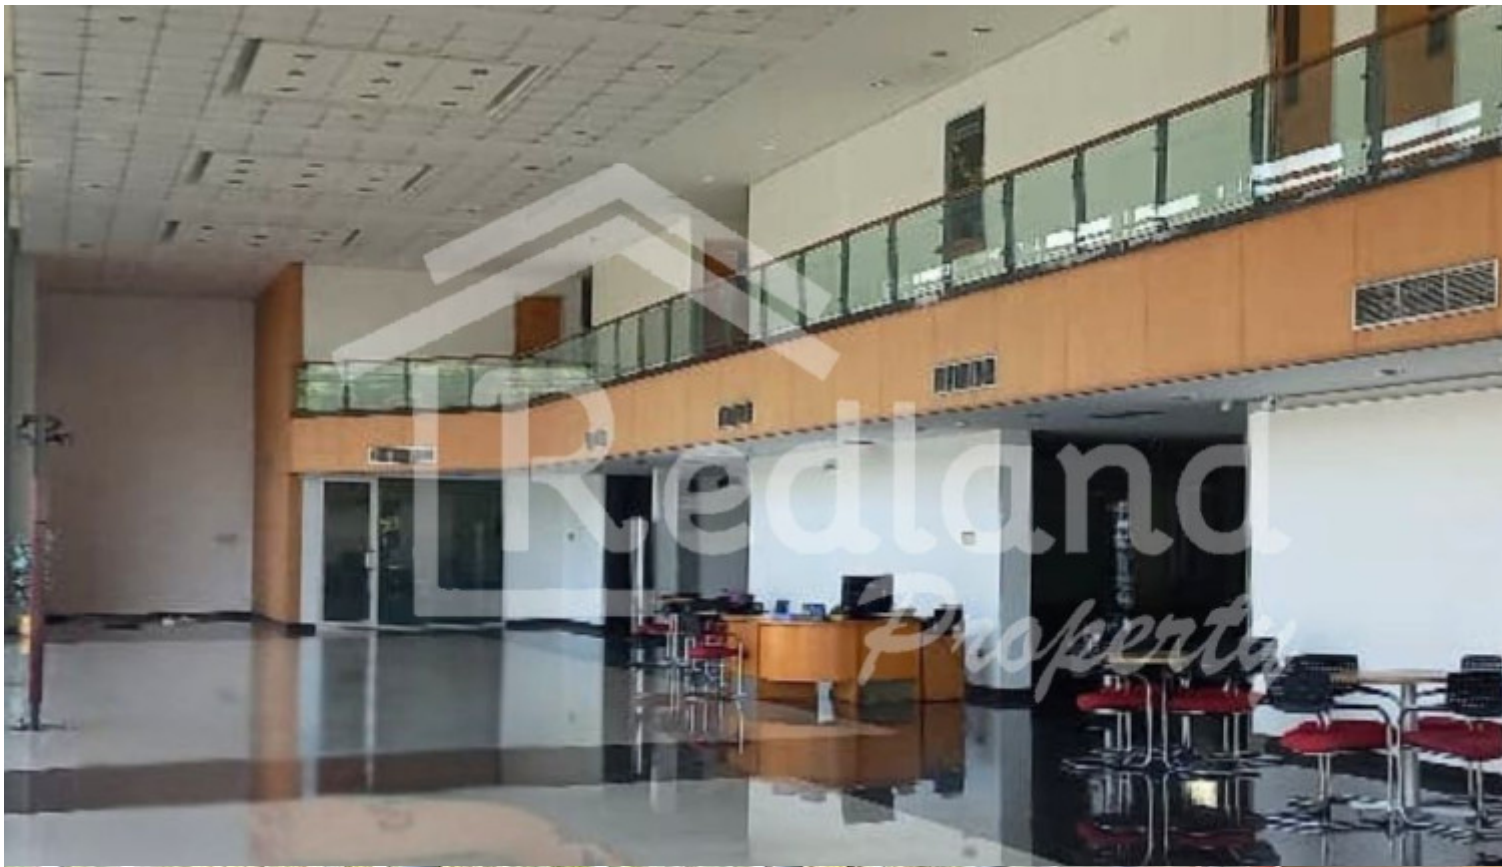

Ruang Usaha di Jl A. Yani Magelang (Si 8721S) propertydetail.forrent

A YANI, MAGELANG

750.000.000

For Sewa

Keterangan

Ruang Usaha di Jl A. Yani Magelang (Si 8721S) Lokasi strategis , jalan depan lebar Ruang usaha bagus siap pakai Bisa untuk Showroom , Kantor dll Dekat fasilitas umum lainnya