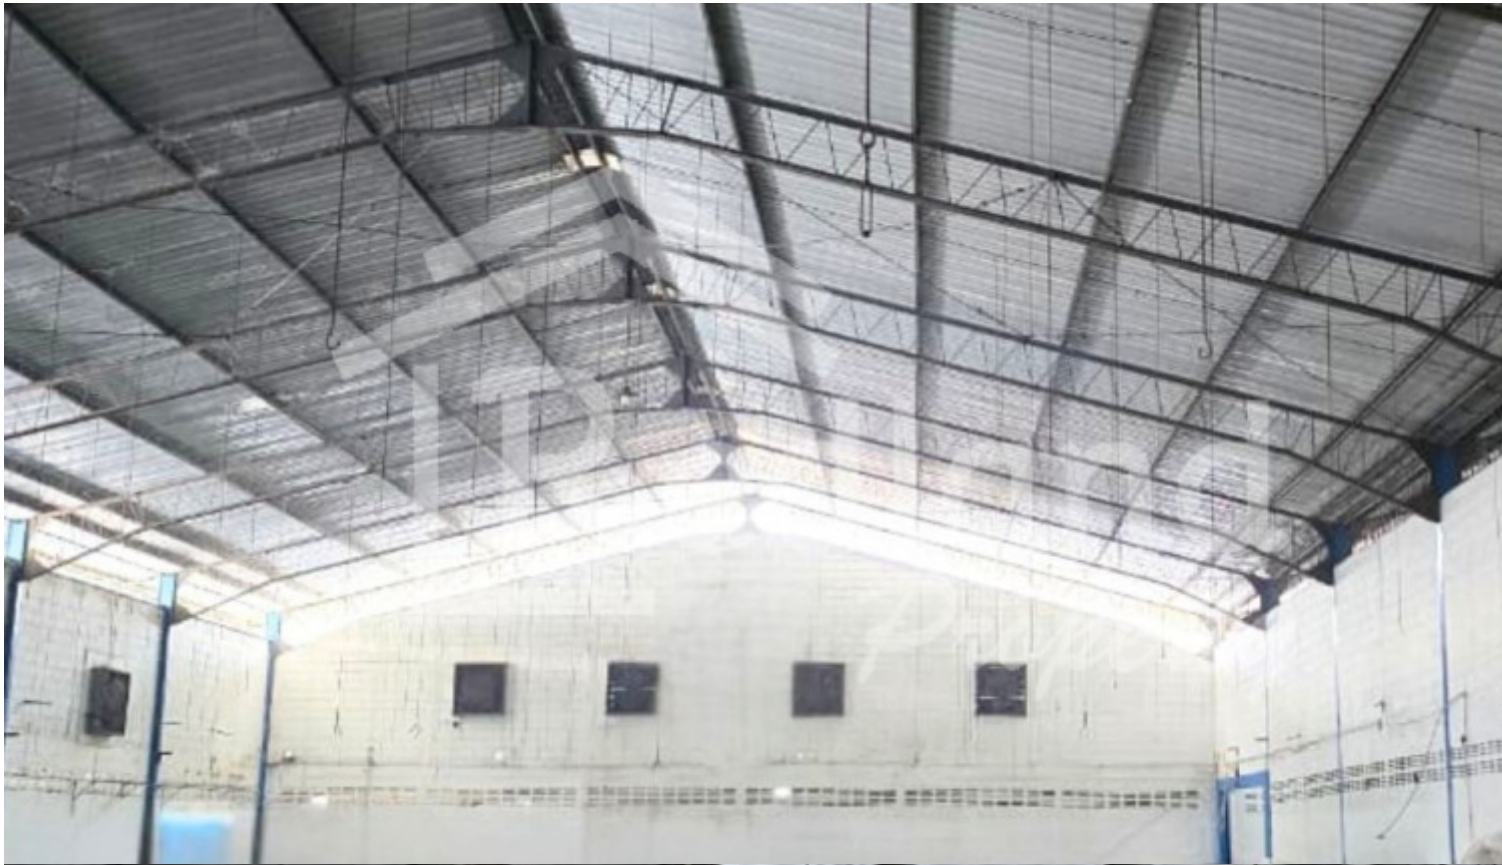

Gudang di Tugu Industri Raya , Semarang (Vn Tt 8338) propertydetail.forrent

TUGU INDUSTRI RAYA

63.000
For Sewa

Keterangan

Gudang di Tugu Industri Raya , Semarang (Vn Tt 8338) Lokasi strategis , bebas banjir Akses jalan depan lebar bisa akses kontainer , Truck dll Hadap Utara Gudang siap pakai 3 plong jadi 1