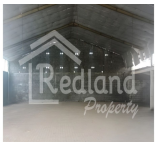

Gudang di Suratmo , Semarang (Si Tt 8740) propertydetail.forrent

SURATMO

475.000.000

For Sewa

Keterangan

Gudang di Suratmo , Semarang (Si Tt 8740) Lokasi strategis , jalan depan lebar bisa diakses utk kontainer , Truck dll Ada kantornya Dekat fasilitas umum lainnya Gudang siap pakai