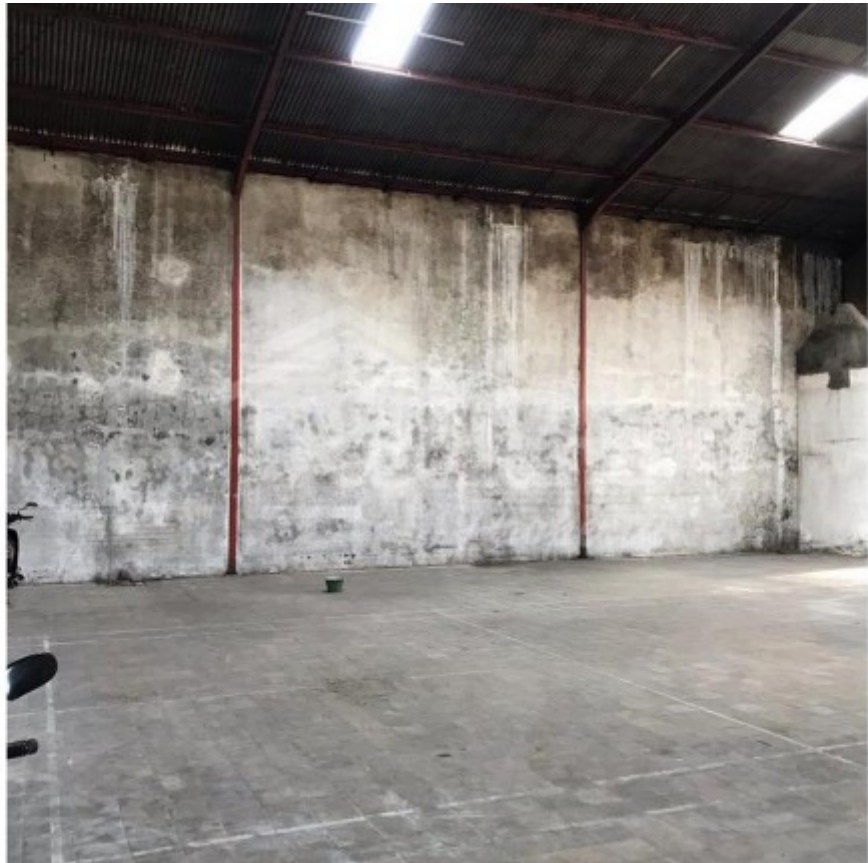

## Keterangan

Gudang siap pakai letak strategis berada dikawasan industri wijaya kusuma , akses jalan depan lebar Gudang Hadap Barat , 1 lantai Bangunan kantor 150 m2 + Gudang Utama 300 m2 + Gudang Tambahan 100 m2