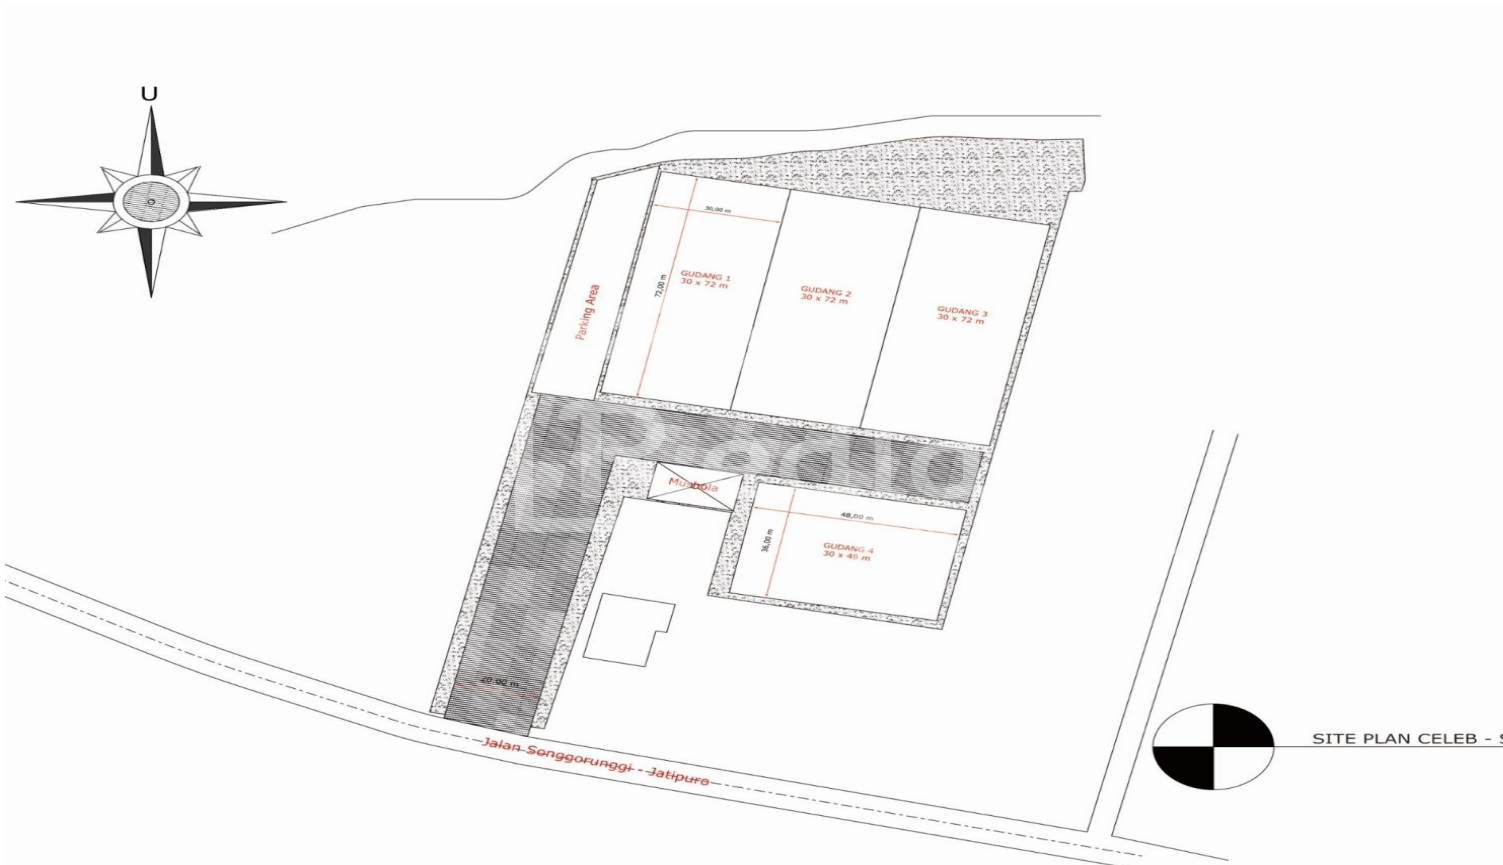

-
Gudang di Celeb Sukoharjo (Si Tt 8533)

-
3.375.000.000

Contact info

[View listing](#)

CONTACT AGENT

Sintia

321 456 9874

•