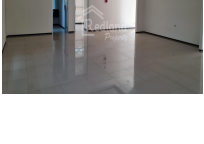

## Keterangan

Gudang 2 lantai , Baru Hadap timur tlp , Sumur , 5500W ada kantor 2 lantai , atas bawah ada kamar mandi  
Parkir luas bisa sampai 30 mobil