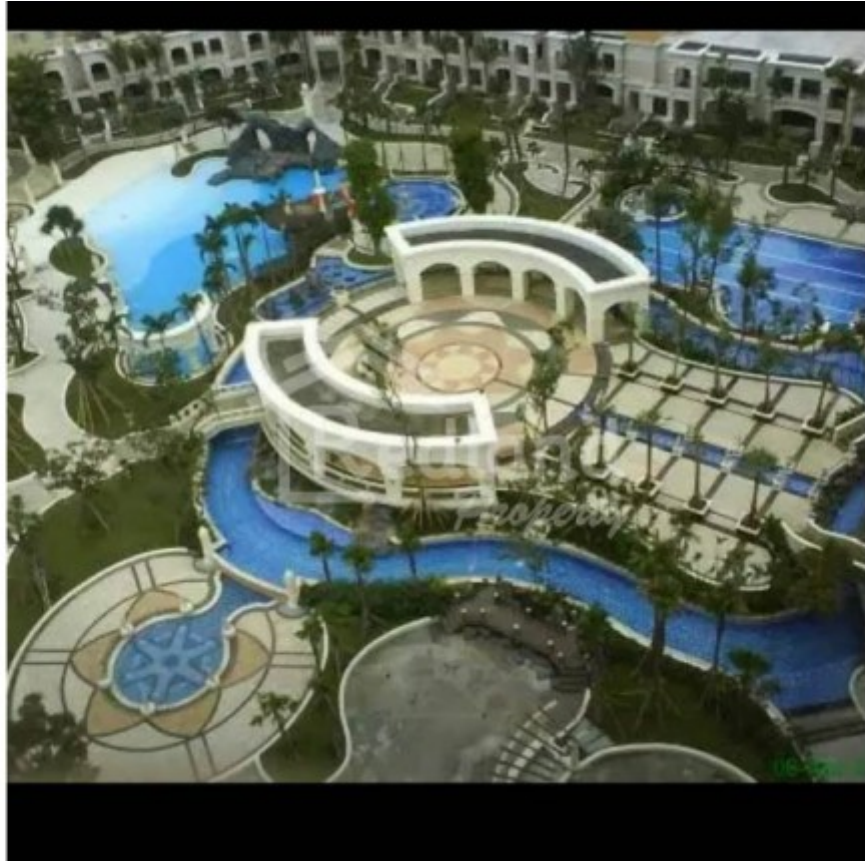

Apartemen Waterplace Tower A Lt 26 Surabaya (Si 3191) propertydetail.forrent

APARTEMEN WATERPLACE TOWER

65.000.000
For Sewa

Keterangan

Apartemen siap huni hadap timur dan utara , Ac , PAM , Semi Gross , View Ciy dan pool Full Furnished

Alamat

- **Alamat:** APARTEMEN WATERPLACE TOWER
- **Kota:** KOTA SURABAYA
- **Propinsi:** JAWA TIMUR

Detail

- **Property ID:** 3191
- **Kisaran Harga:** 65.000.000
- **Property Size:** 0.00
- **Kamar Tidur:** 0 + 3 + 0
- **Kamar Mandi:** 0 + 2 + 0
- **Garage:** 1