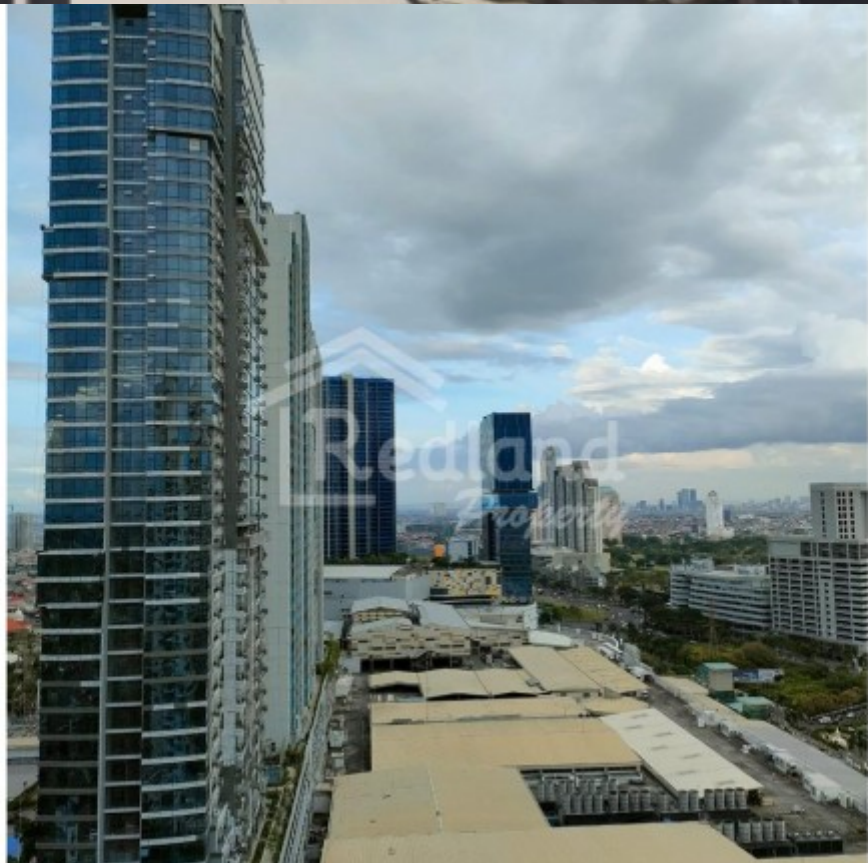

Apartemen Waterplace Tower A Lt 26 Surabaya (Si 3191) propertydetail.forrent

APARTEMEN WATERPLACE TOWER

65.000.000
For Sewa

Keterangan

Apartemen siap huni hadap timur dan utara , Ac , PAM , Semi Gross , View Ciy dan pool Full Furnished

Alamat

- **Alamat:** APARTEMEN WATERPLACE TOWER
- **Kota:** KOTA SURABAYA
- **Propinsi:** JAWA TIMUR

Detail

- **Property ID:** 3191
- **Kisaran Harga:** 65.000.000
- **Property Size:** 0.00
- **Kamar Tidur:** 0 + 3 + 0
- **Kamar Mandi:** 0 + 2 + 0
- **Garage:** 1