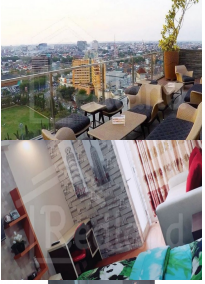

Apartemen Warhol Louise kienne Lt 10 Semarang (Wn 0130) [propertydetail.forrent](#)

JL A YANI

5.000.000
For Sewa

Keterangan

Apartemen siap huni letak strategis tengah kota Full Furnished

Alamat

- **Alamat:** JL A YANI
- **Kota:** KOTA SEMARANG
- **Propinsi:** JAWA TENGAH