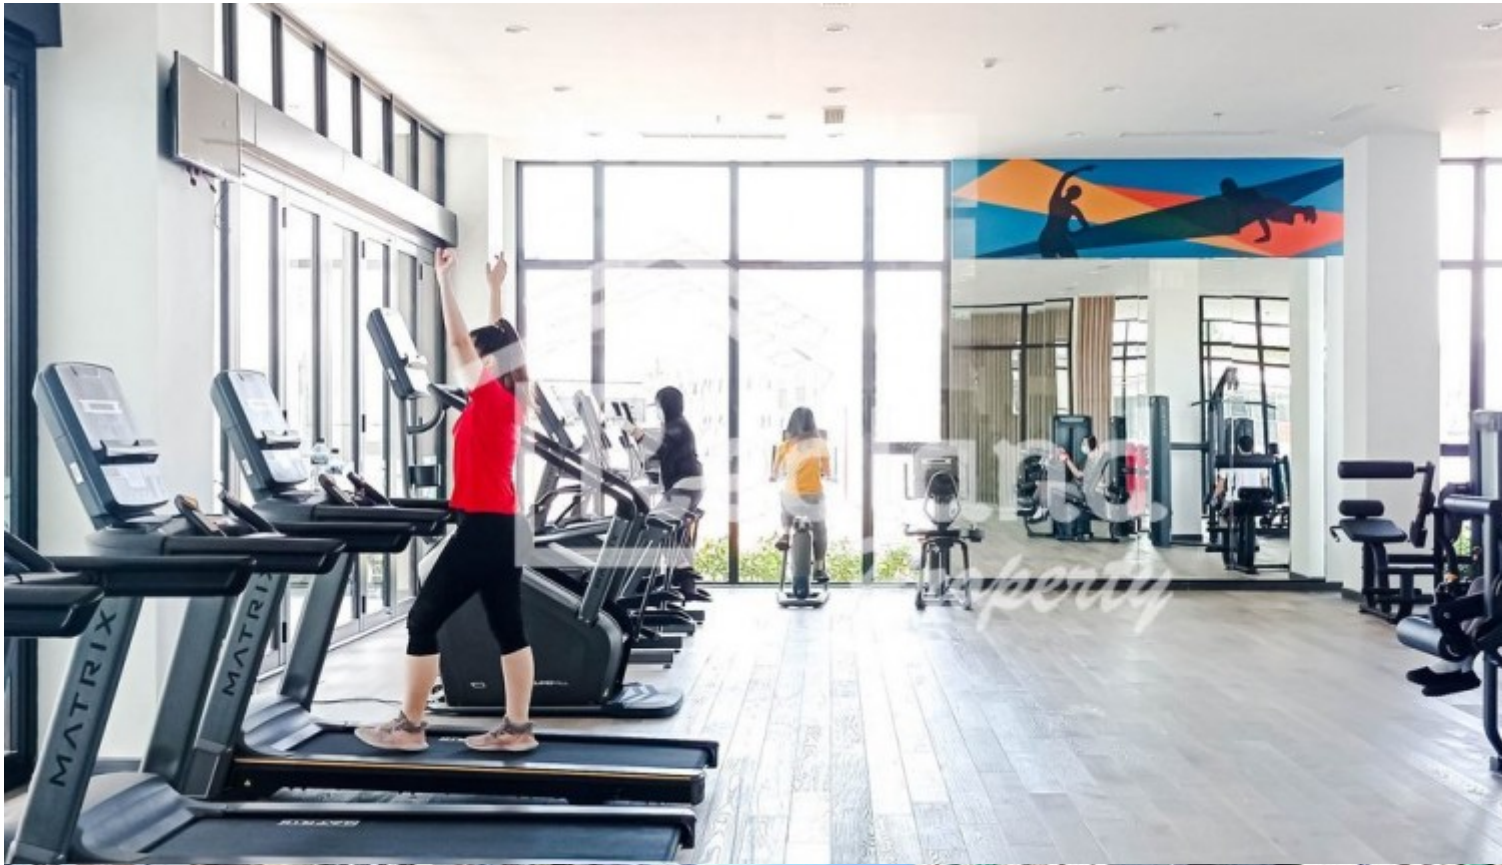

Apartemen Tokyo Riverside PIK 2 Tower C dan D , Tangerang Banten (Si 4322S) propertydetail.forrent

APARTEMEN TOKYO RIVERSIDE

32.000.000

For Sewa

Keterangan

Apartemen Tokyo Riverside PIK 2 Tower C dan D , Tangerang Banten (Si 4322S) Availabe 5 unit ,air PAM ,1300W View garden . Letak strategis Full Furnished