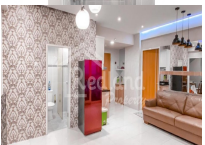

Apartemen Puncak Dharmahusada Lt 26 , Surabaya (Si 3562) propertydetail.forrent

PUNCAK DHARMAHUSADA

88.000.000

For Sewa

Keterangan

Apartemen siap huni Type 2 BR , AC Full Furnished

Alamat

- **Alamat:** PUNCAK DHARMAHUSADA
- **Kota:** KOTA SURABAYA
- **Propinsi:** JAWA TIMUR