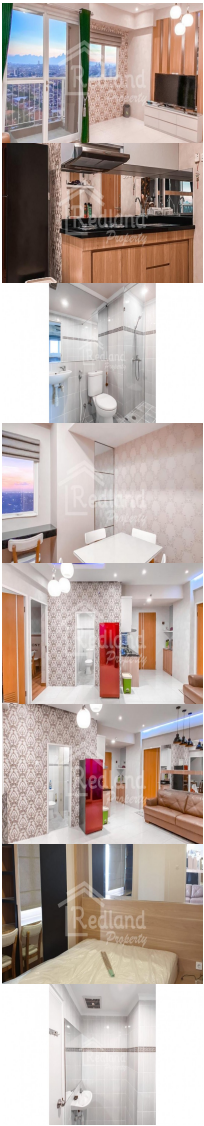

Apartemen Puncak Dharmahusada Lt 26 , Surabaya (Si 3562) propertydetail.forrent

PUNCAK DHARMAHUSADA

88.000.000

For Sewa

Keterangan

Apartemen siap huni Type 2 BR , AC Full Furnished

Alamat

- **Alamat:** PUNCAK DHARMAHUSADA
- **Kota:** KOTA SURABAYA
- **Propinsi:** JAWA TIMUR

Detail

- **Property ID:** 3562
- **Kisaran Harga:** 88.000.000
- **Property Size:** 0.00
- **Kamar Tidur:** 0 + 2 + 0
- **Kamar Mandi:** 0 + 1 + 0

- Garage: 1

Additional details

-

Features

Kontak Info

[View Listing](#)