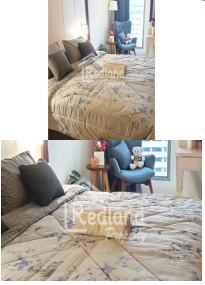

Apartemen Pinnacle Lt 12 , Semarang (Wn 5900J) propertydetail.forsale

APARTEMEN PINNACLE LT 12

690.000.000

For Jual

Keterangan

Apartemen Pinnacle Lt 12 , Semarang (Wn 5900J) Letak strategis berada di pusat kota, hadap Timur dekat dengan fasilitas umum lainnya seperti Sekolah , Kantor , Mall dll Full Furnished

Alamat

- **Alamat:** APARTEMEN PINNACLE LT 12
- **Kota:** KOTA SEMARANG
- **Propinsi:** JAWA TENGAH

Detail

- **Property ID:** 5900J
- **Kisaran Harga:** 690.000.000
- **Property Size:** 0.00
- **Kamar Tidur:** 0 + 0 + 0
- **Kamar Mandi:** 0 + 2 + 0