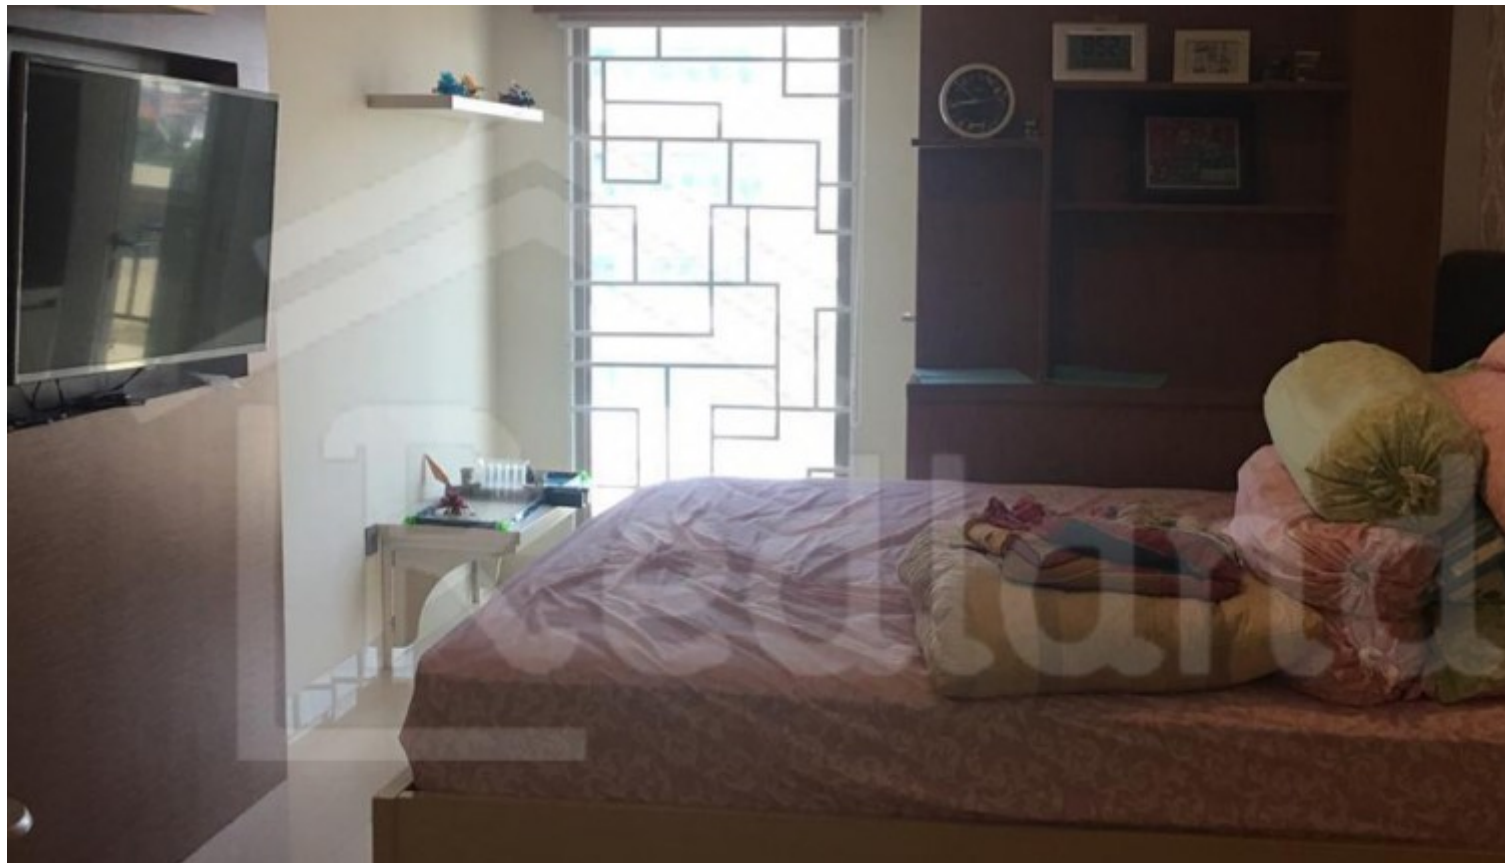

## Keterangan

Apartemen sewa, tengah kota, type studio, lokasi strategis, ramai, dekat dengan pusat oleh-oleh Khas Kota Semarang, Dekat menuju Kawasan Wisata Kampung pelangi, dekat dengan Simpang lima