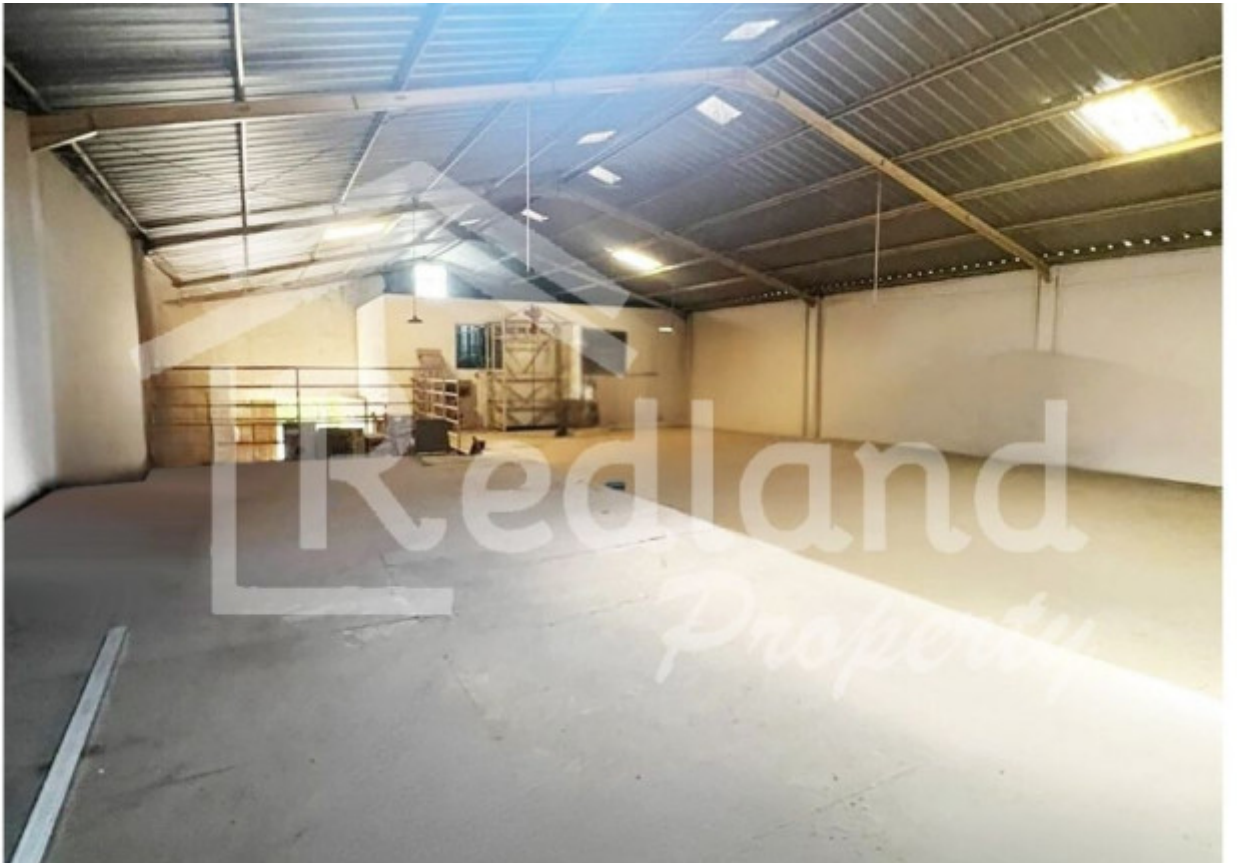

Gudang di Puri Diamond , Semarang (De 8458S) propertydetail.forrent

PURI DIAMOND

350.000.000

For Sewa

Keterangan

Gudang di Puri Diamond , Semarang (De 8458S) Lokasi strategis , Hadap Timur Gudang bagus siap pakai , bisa untuk Container 40" Dekat fasilitas umum lainnya spt Pelabuhan , Bandara , Rs dll

Alamat

- **Alamat:** PURI DIAMOND
- **Kota:** KOTA SEMARANG
- **Propinsi:** JAWA TENGAH

Detail

- **Property ID:** 8458S
- **Kisaran Harga:** 350.000.000
- **Property Size:** 570.00
- **Kamar Tidur:** 0 + 3 + 0
- **Kamar Mandi:** 0 + 3 + 0
- **Garage:** 1